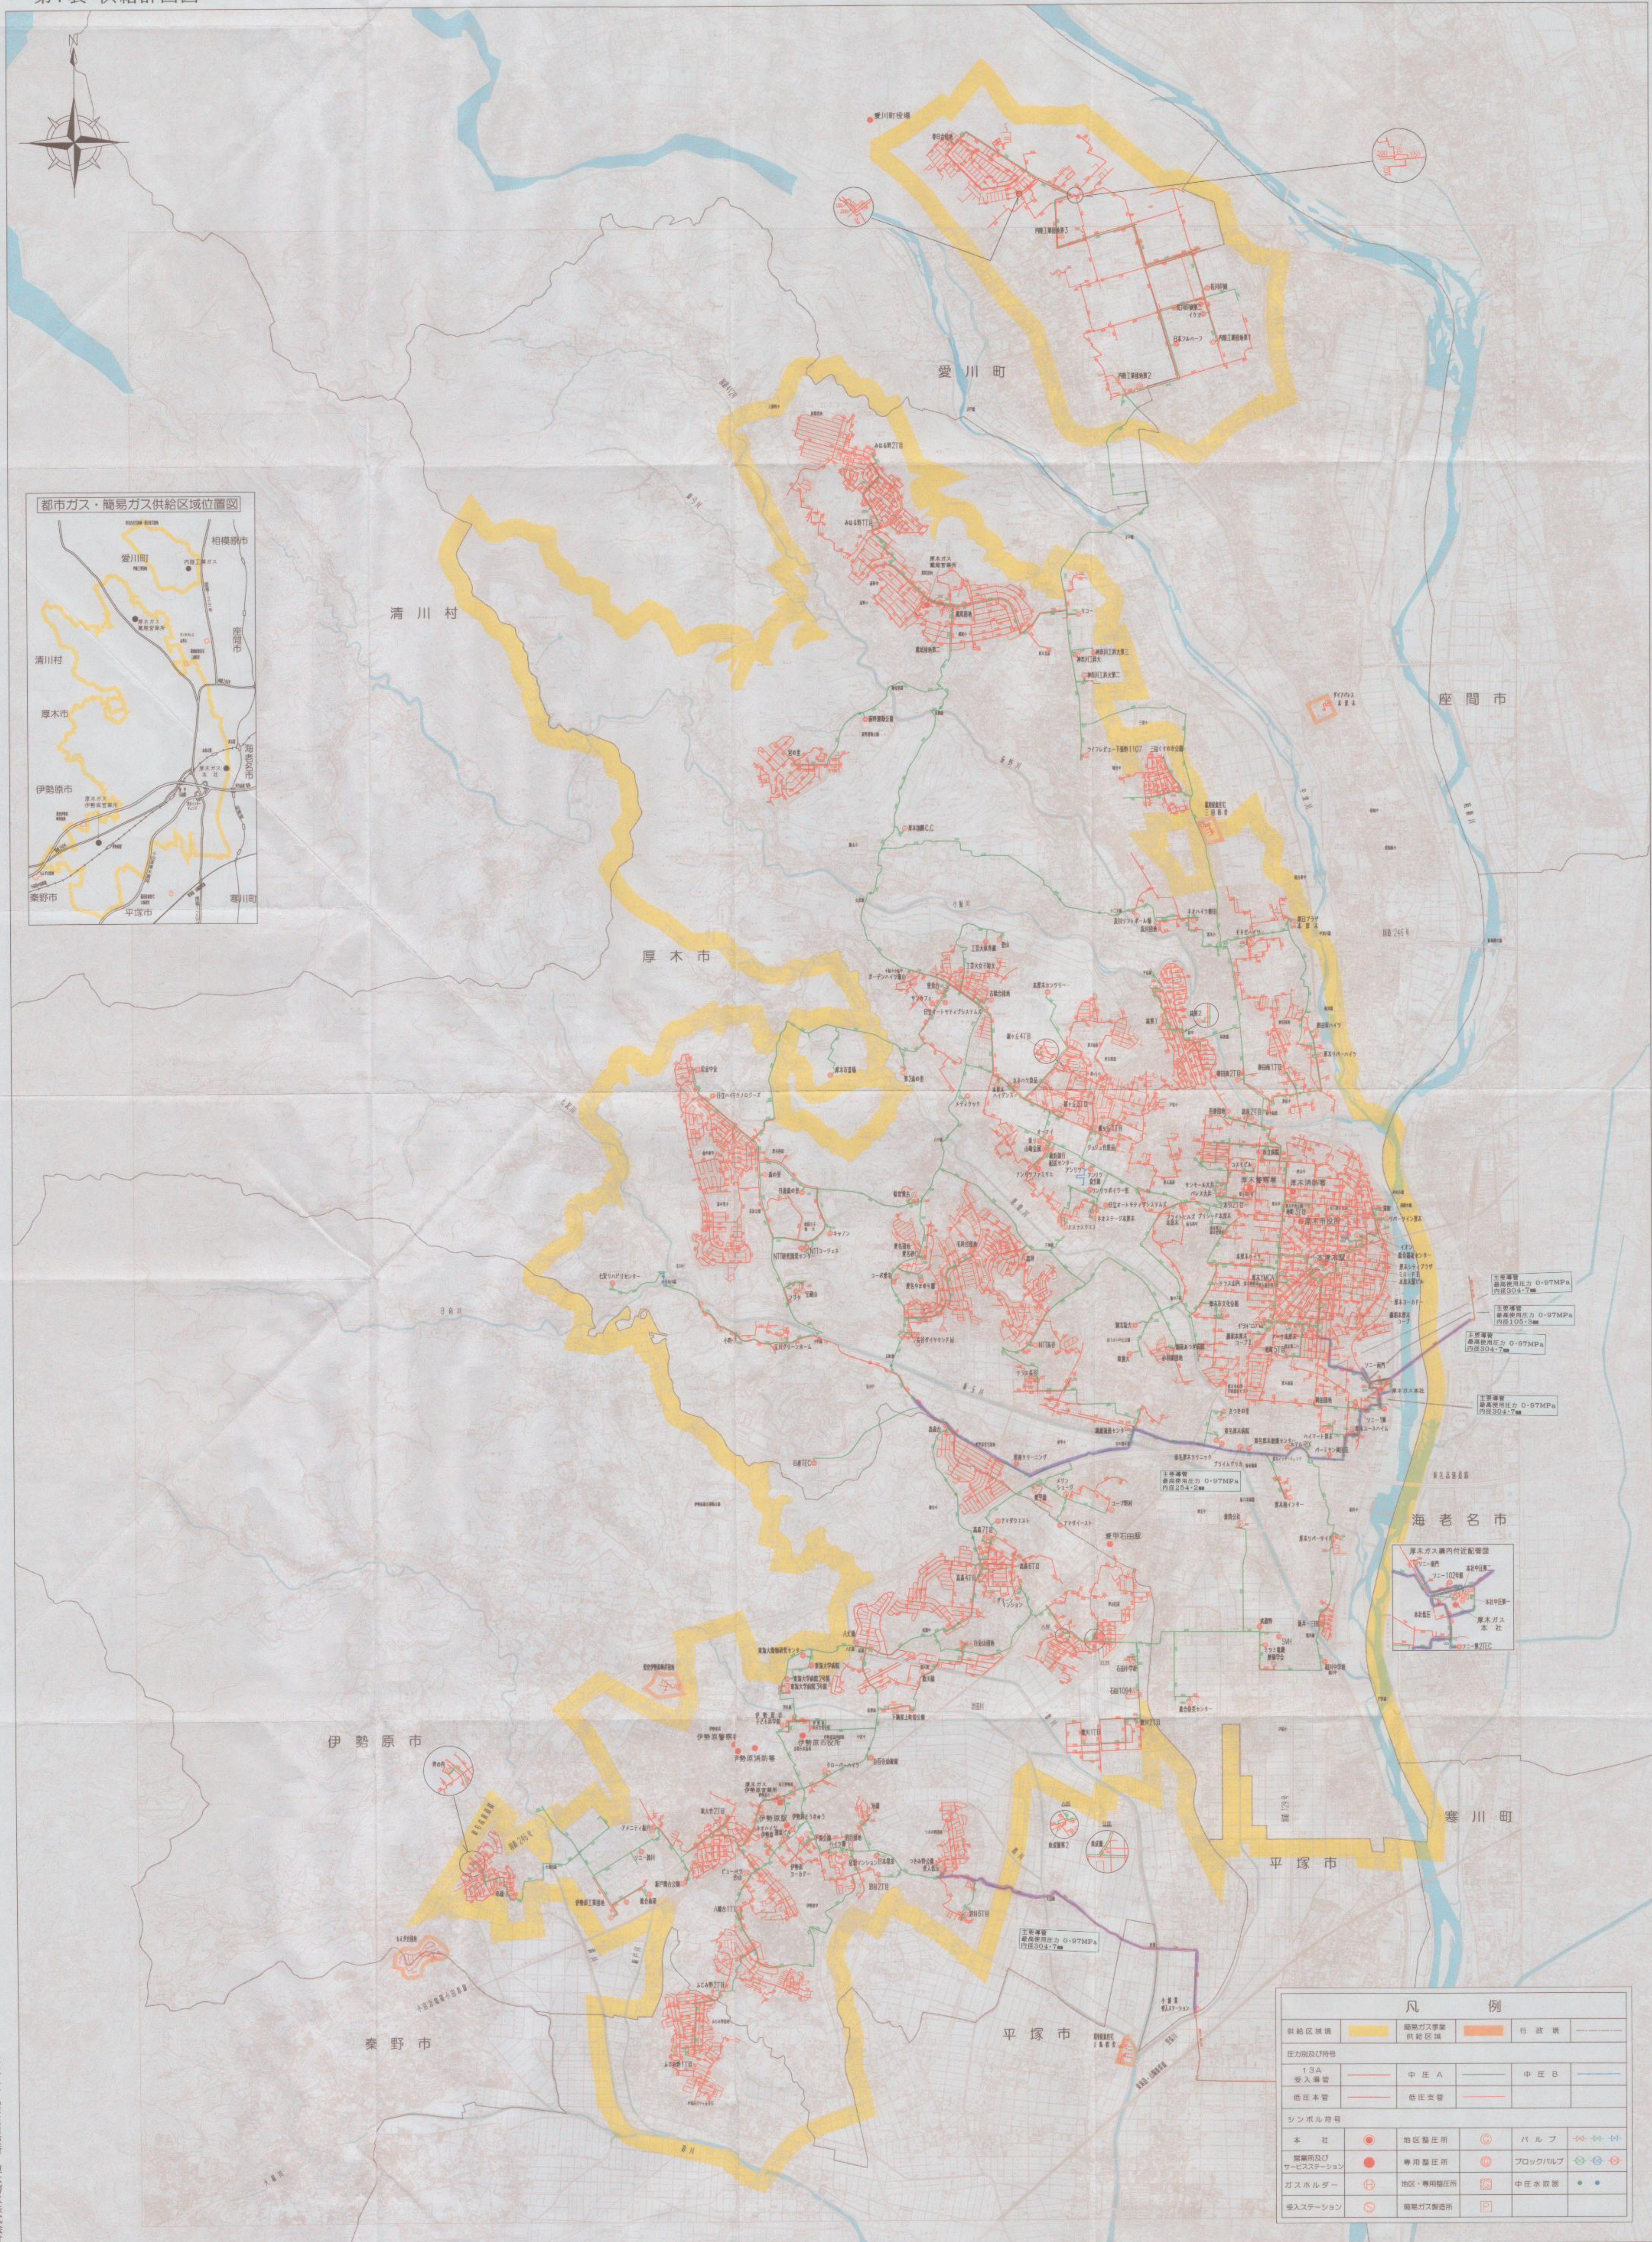

ガス導管網図

第7表 供給計画図

凡 例			
供給区域	供給ガス事業 供給区域	行 政 境	
圧力階及び用途			
13A 受入導管	中 庄 A	中 庄 B	
低圧本管	低圧支管		
シンボル符号			
本 社	地区配圧所	バルブ	→←
営業所及び サブステーション	専用配圧所	ブロックバルブ	→←
ガスホルダー	地区・専用配圧所	中庄水取器	●
輸入ステーション	簡易ガス製造所		